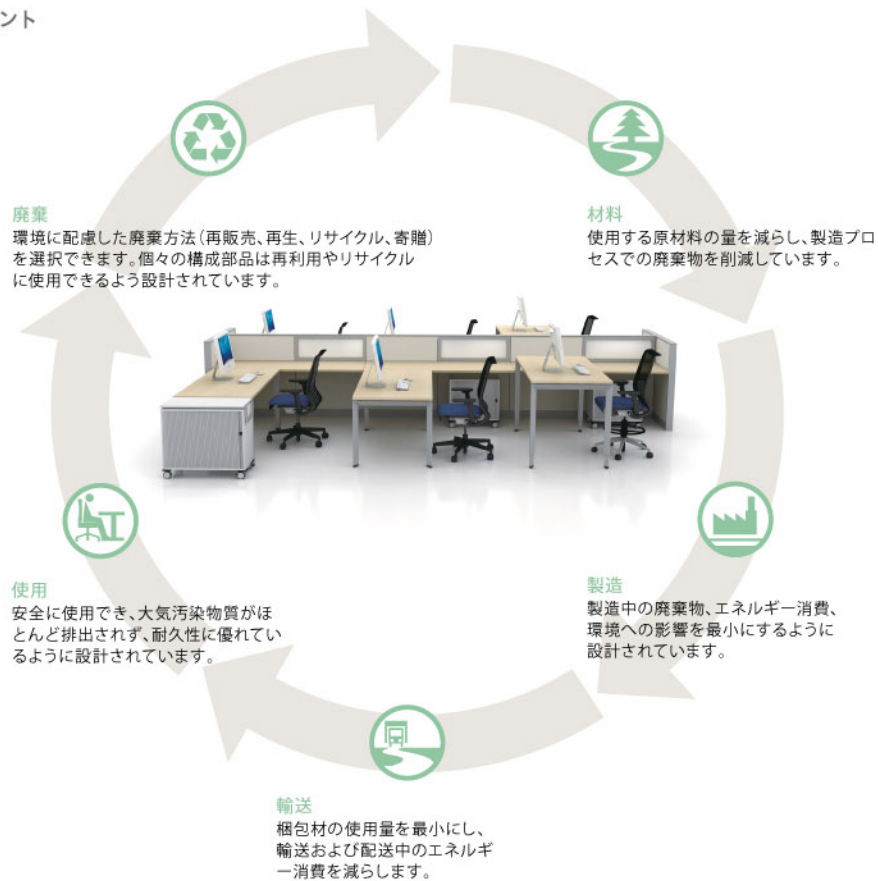

Answerはその開発からライフサイクルのあらゆる段階において、環境への影響を減らすように慎重に設計されています。環境の専門機関であるMBDC (McDonough Braungart Design Chemistry)と共同で環境に安全と評価された材料だけを使用しています。原材料の選択から製造、輸送、使用、廃棄にいたるまでライフサイクル全体を通して環境への影響を評価する詳細なプロセスを実施しています。

AnswerはCradle to Cradle、またScientific Certification Systems から低排出製品としてIndoor Advantage認定も受け、LEED制度の認証取得に貢献する製品です。

ライフサイクルアセスメント