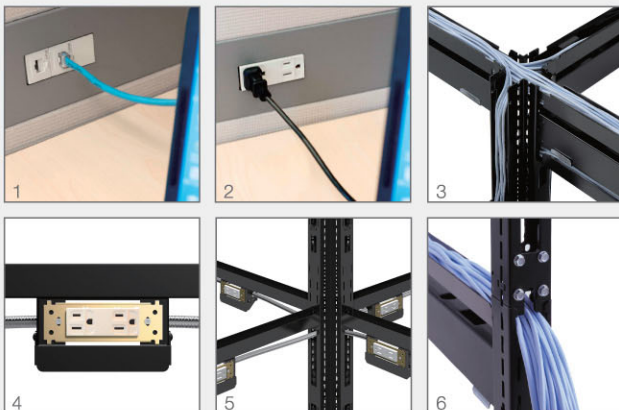

表裏一体のテクノロジーサポート

ITを駆使した素早い情報のアクセスや共有化は現代のワーカーにとっては必須です。Answerはパネル内部に縦横に配線が可能で、今日の集中的で大容量のテクノロジーの使用や変更にも柔軟に対応。あらゆるスペースでのプラグ&プレイを実現し、ワーカーがより生産的にイノベティブに働く環境をサポートします。

1. 通信コンセントをパネル内部に設置できます(テクノロジーパッケージとともに机上高を中心に縦方向に314mm間隔)
2. 電源コンセントをパネル内部に設置できます(テクノロジーパッケージとともに机上高を中心に縦方向に314mm間隔)
3. ケーブルトレイ(オプション)を取り付けてパネルの上部や内部に(314mm間隔で)ケーブルの配線が可能です
4. ケーブルトレイにコンセントブラケットを取り付けることで電源、通信コンセントを設置できます
5. ジャンクションポストの配線孔を通して横方向に連続して配線することができます
6. パネル内部に配線でき、パネルをスタッキングした際にも配線を切断されることがありません